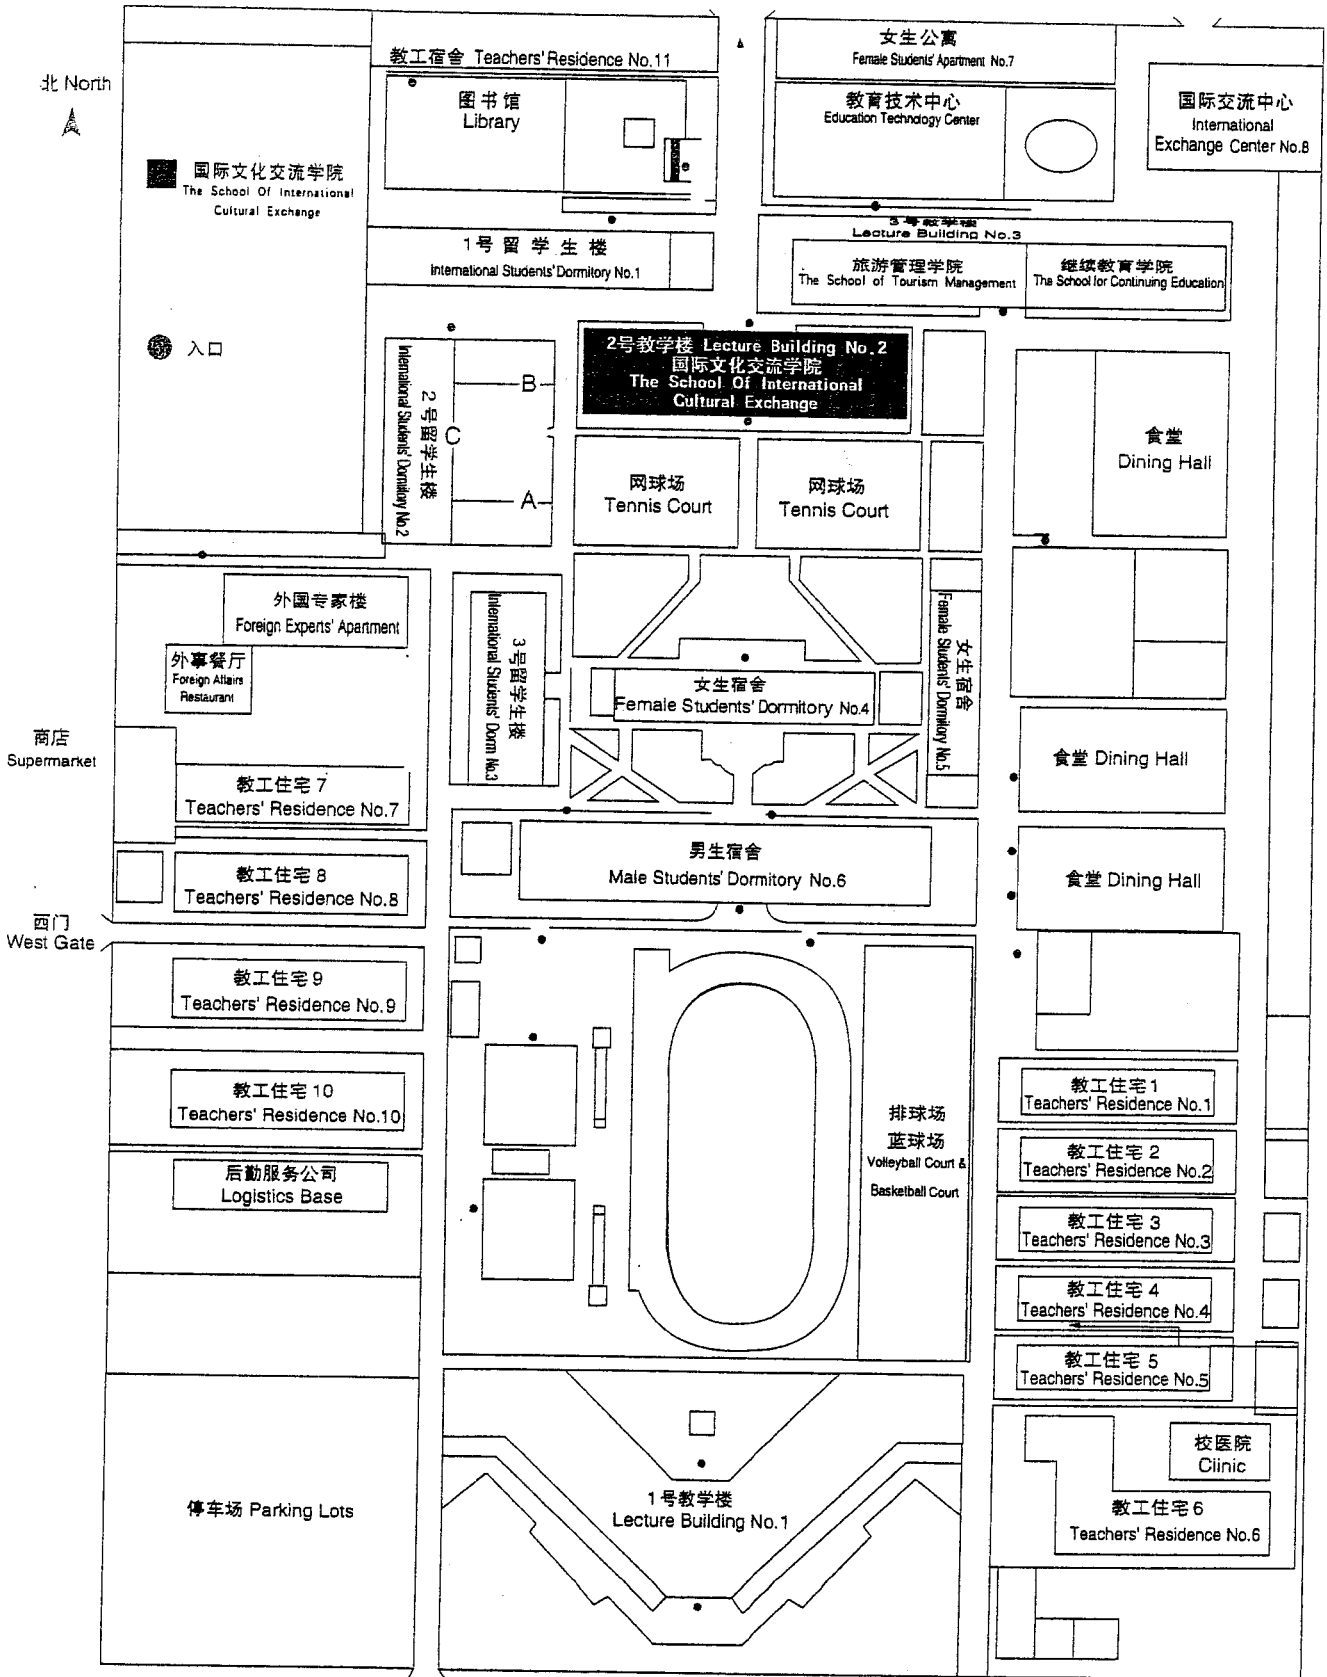

# 学院平面示意图

## Campus Plan of BISU

朝阳路 Chaoyang Road

342/382 公共汽车 Bus 342/382

北门 North Gate

北 North

南门 South Gate

建国路 Jianguo Road

京通快速路 Jing-Tong Expressway 312/322 公共汽车 Bus 312/322  
 城铁八通线